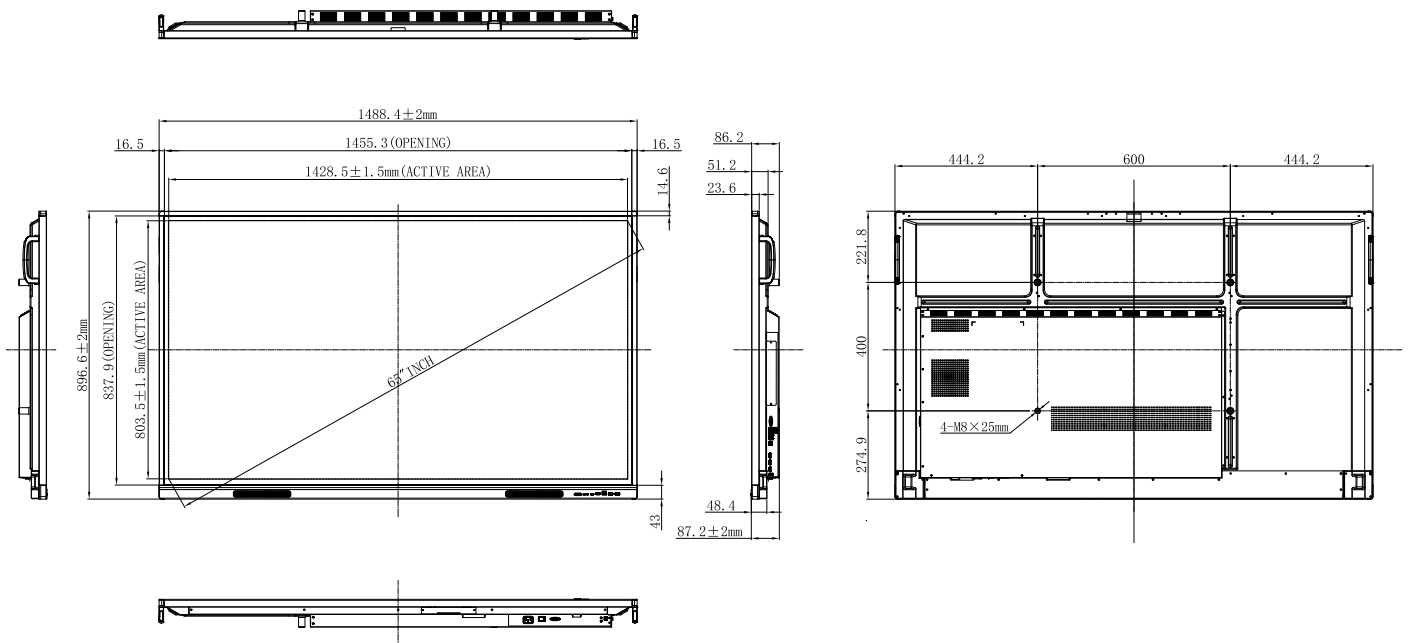

Predia Touch Swift 65"