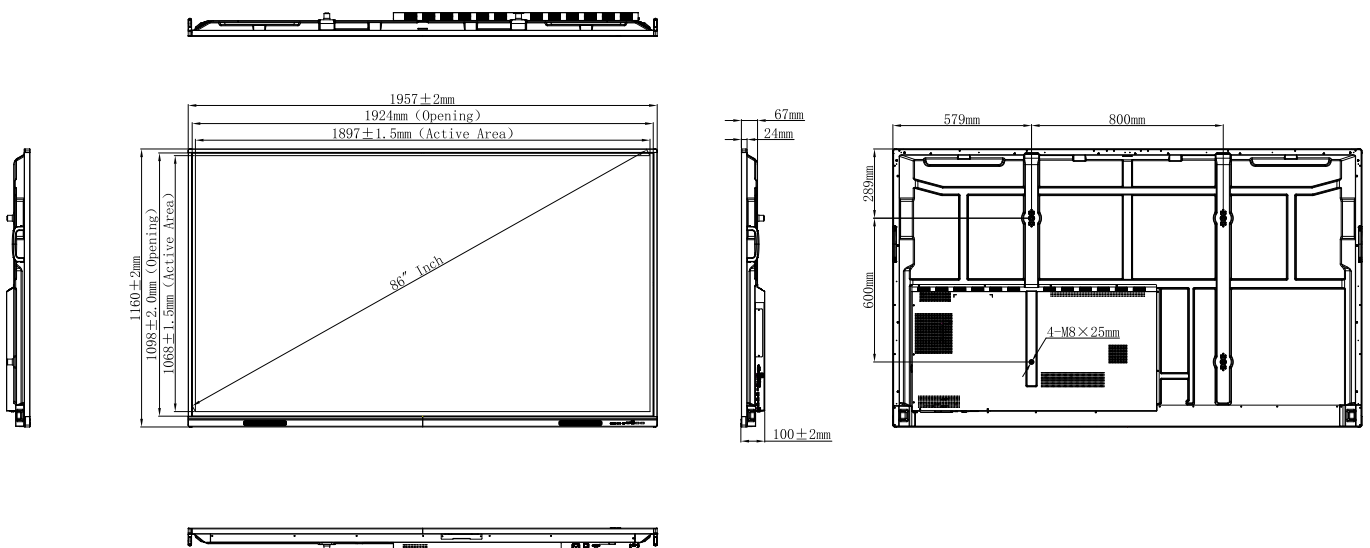

Allgemein	55"	65"	75"	86"	98"
Produktabmessungen B×H×T	1271 × 774 × 87 mm	1488.4 × 896.6 × 86.4 mm	1709.1 × 1019.5 × 85.7 mm	1957 × 1159 × 86 mm	2245 × 1323 × 92mm
Verpackungsabmessungen B×H×T	1401 × 220 × 859 mm	1656 × 204 × 1050 mm	1860 × 280 × 1140 mm	2146 × 280 × 1308 mm	2406 × 280 × 1474mm
Abstand vom Touchscreen zur Wand (Predia Wallmount)	117 mm	116.4 mm	115.7 mm	116 mm	138mm
VESA-Typ	400 × 200	600 × 400	800 × 400	800 × 600	800 × 600
Nettogewicht	26 kg	35 kg	47 kg	58 kg	98.5 kg
Bruttogewicht	34 kg	45 kg	60 kg	76kg	128.1 kg

## Technische Zeichnungen

Predia Touch Swift 55"

Predia Touch Swift 65"

Predia Touch Swift 75"

Predia Touch Swift 86"

Predia Touch Swift 98"