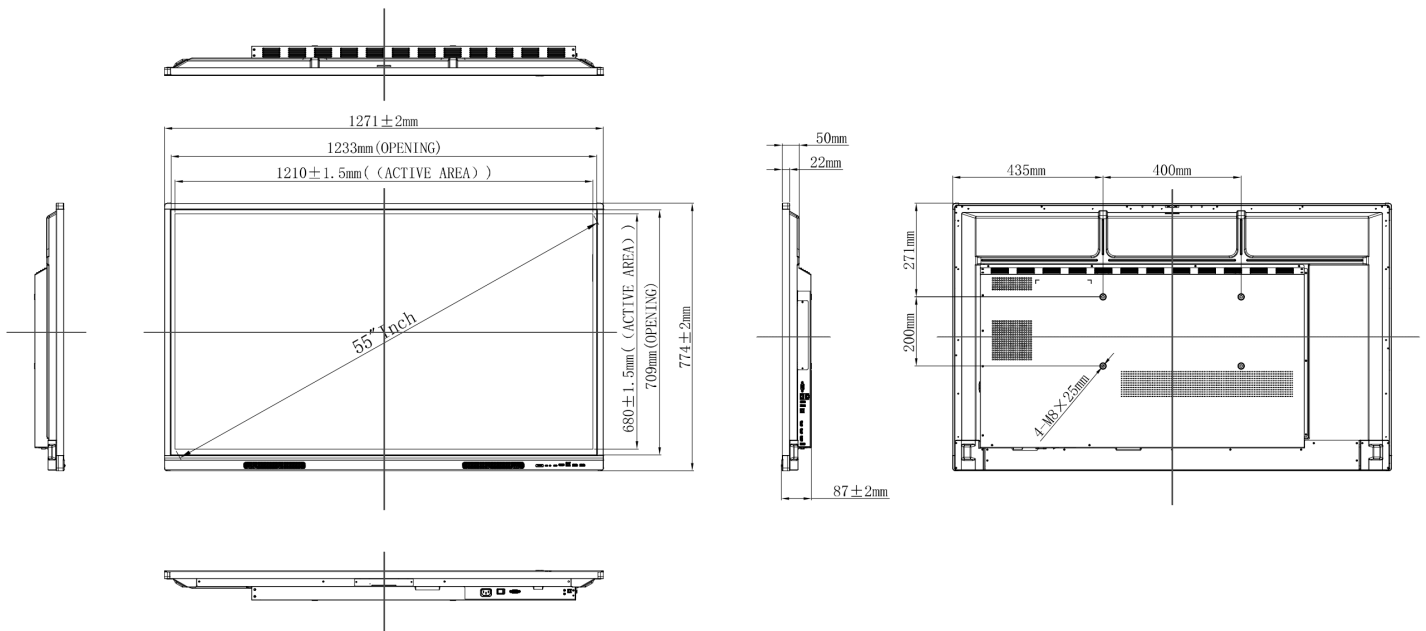

Technische Zeichnungen

Predia Touch Swift 55"