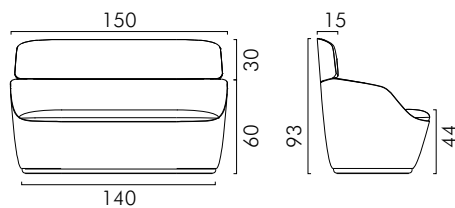

Divano 2 posti - Schienale MEDIUM

2-seater sofa - Medium backrest
Canapé 2 places - Dossier moyen

kg 72,0 mc 1,30

Base <i>Base</i> <i>Piètement</i>	COD.	F	R	G	Q	PX	X		
		Divano 2 posti - Schienale MEDIUM 2-seater sofa - Medium backrest Canapé 2 places - Dossier moyen	99D690000M						
Con 1 presa per 2 USB (5V A+A) With 1-socket for 2 USB (5V A+A) Avec 1 prise pour 2 USB (5V A+A)	99D6900U0M