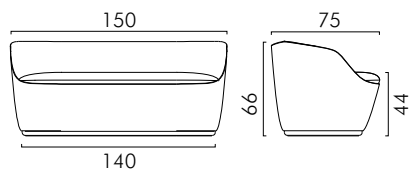

kg 68,0 mc 1,00

Base <i>Base</i> <i>Piètement</i>	COD.	F	R	G	Q	PX	X
		Divano 2 posti - Schienale SMALL 2-seater sofa - Low backrest - SMALL Canapé 2 places - Dossier bas - SMALL	99D590000M				
Con 1 presa per 2 USB (5V A+A) With 1-socket for 2 USB (5V A+A) Avec 1 prise pour 2 USB (5V A+A)	99D5900U0M						