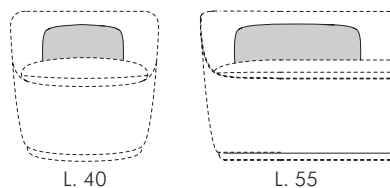

Radar Sofa

Divano 2 posti - Schienale EXTRA LARGE
 2-seater sofa - High backrest EXTRA LARGE
 Canapé 2 places - Dossier haut - EXTRA LARGE

kg 78,0 mc 2,00

Base Base Piètement	COD.	F	R	G	Q	PX	X
		Divano 2 posti - Schienale EXTRA LARGE 2-seater sofa - High backrest EXTRA LARGE Canapé 2 places - Dossier haut - EXTRA LARGE	99D890000M				
Con 1 presa per 2 USB (5V A+A) With 1-socket for 2 USB (5V A+A) Avec 1 prise pour 2 USB (5V A+A)	99D8900U0M						

Cuscino amovibile per appoggio renale
 Removable cushion for lumbar support
 Coussin amovible d'appui rénal

Descrizione codice Code description Description code	COD.	F	R	G	Q	PX	X
		Cuscino mobile per appoggio renale L. 40x H. 25 x P. 8,5 cm Removable cushion for lumbar support L. 40x H. 25 x D. 8,5 cm Coussin amovible d'appui rénal L. 40x H. 25 x P. 8,5 cm	99DCU01				
Cuscino mobile per appoggio renale L. 55 x H. 25 P. 8,5 cm. Removable cushion for lumbar support L. 55 x H. 25 D. 8,5 cm. Coussin amovible d'appui rénal L. 55 x H. 25 P. 8,5 cm.	99DCU02						