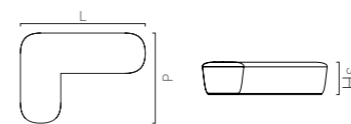

RADAR POUFS
Pelle fiore / Corrected Grain
Leather / Cuir fleur corrigé:
KTM1, KTNE
Remix 3: RIGC