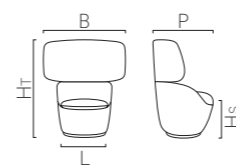

**RADAR LAPTOP &  
BREAK OUT TABLES**

Tavolini con piano in mdf laccato  
nero e struttura in acciaio  
verniciato nero (RAL 9005).

Tables with black lacquered mdf  
top and black varnished steel  
structure (RAL 9005).

# Radars

– design Claesson Koivisto Rune –

**Specifiche tecniche / Technical specifications / Caractéristiques techniques**

**RADAR ARMCHAIR**

L 109,4 cm  
 B 59 cm  
 P 80,4 cm  
 Hs 43 cm  
 Ht 122,5 cm