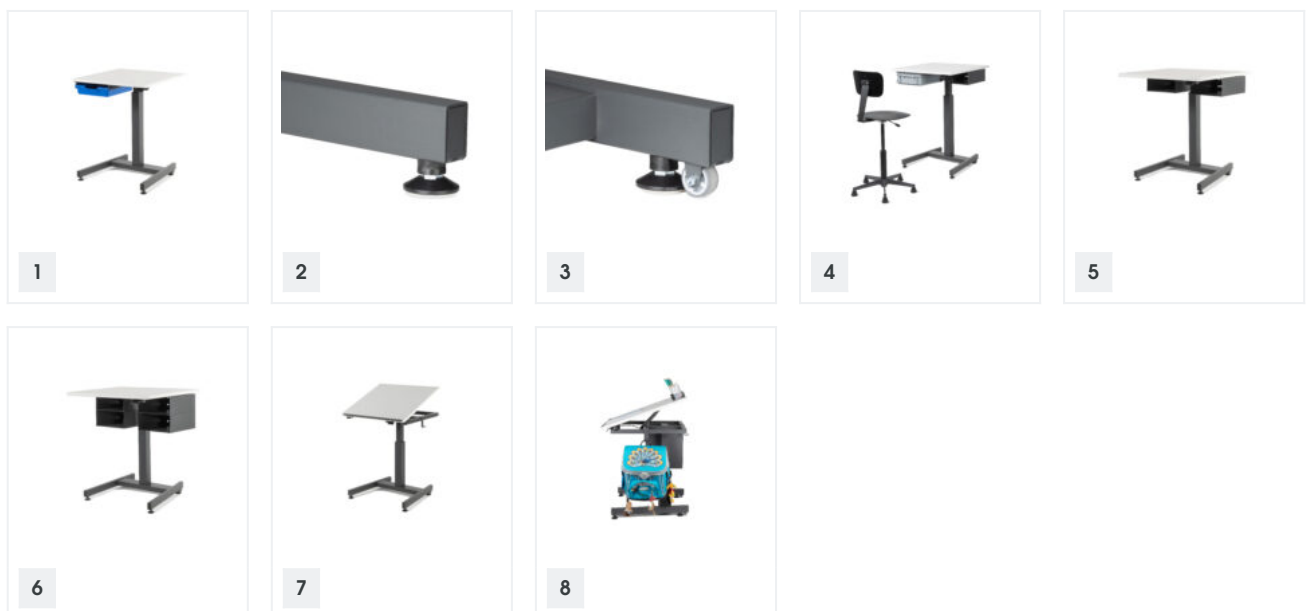

Sitz- Stehtisch 5500.

Allgemeiner Produktbeschreibung: Schüler Sitz-Stehtisch mit Handschnellverstellung, versetztes H-Fussgestell, Innenbreite 550 mm, mit wartungsfreier Zentralsäule, stufenlos höhenverstellbar, stapelbar. Hinten 2 weiche Rollen und Haftstellgleiter, für schnelles und einfaches Umplatzieren, vorne 2 Haftverstellgleiter, Handschnellversteller auf der Arbeitsseite rechts, Auslösung unter der Tischplatte gesichert.

Standard Ausstattung: Tischplatte: werksbelegt, Farbe kieselgrau. Dicke 22.8 mm, Kanten ABS 2 mm gleichfarbig wie Tischplatte. Tischgestell pulverbeschichtet anthrazit. Ohne Ablagefach und Mappenhaken.

Beschrieb Produkt:	Grösse Tischblatt:	Artikel Nr.
Tischhöhe CH14: Unterstufe	65 x 65 cm	.KNSS5500_CH146565
Grösse 2, 1. – 4. Klasse	70 x 70 cm	KNSS5500_CH147070
höhenverstellbar von 57.5 bis 91.5 cm	75 x 75 cm	KNSS5500_CH147575
Tischhöhe CH59: Mittel- und Oberstufe	65 x 65 cm	KNSS5500_CH596565
Grösse 3, 5. – 9. Klasse	70 x 70 cm	KNSS5500_CH597070
höhenverstellbar von 73.5 bis 117.5 cm	75 x 75 cm	KNSS5500_CH597575

Mögliche Ausführungen

1 Gratnellsbox unter Tischblatt

2 Fussgleiter

3 Fussgleiter mit Rolle

4 Box und A4 Ablage unter Tischblatt

5 rechts und links je 1 A4 Ablage unter Tischblatt

6 rechts und links je 2 A4 Ablagen unter Tischblatt

7 Tischblatt schrägstellbar

8 Mappenhaken seitlich