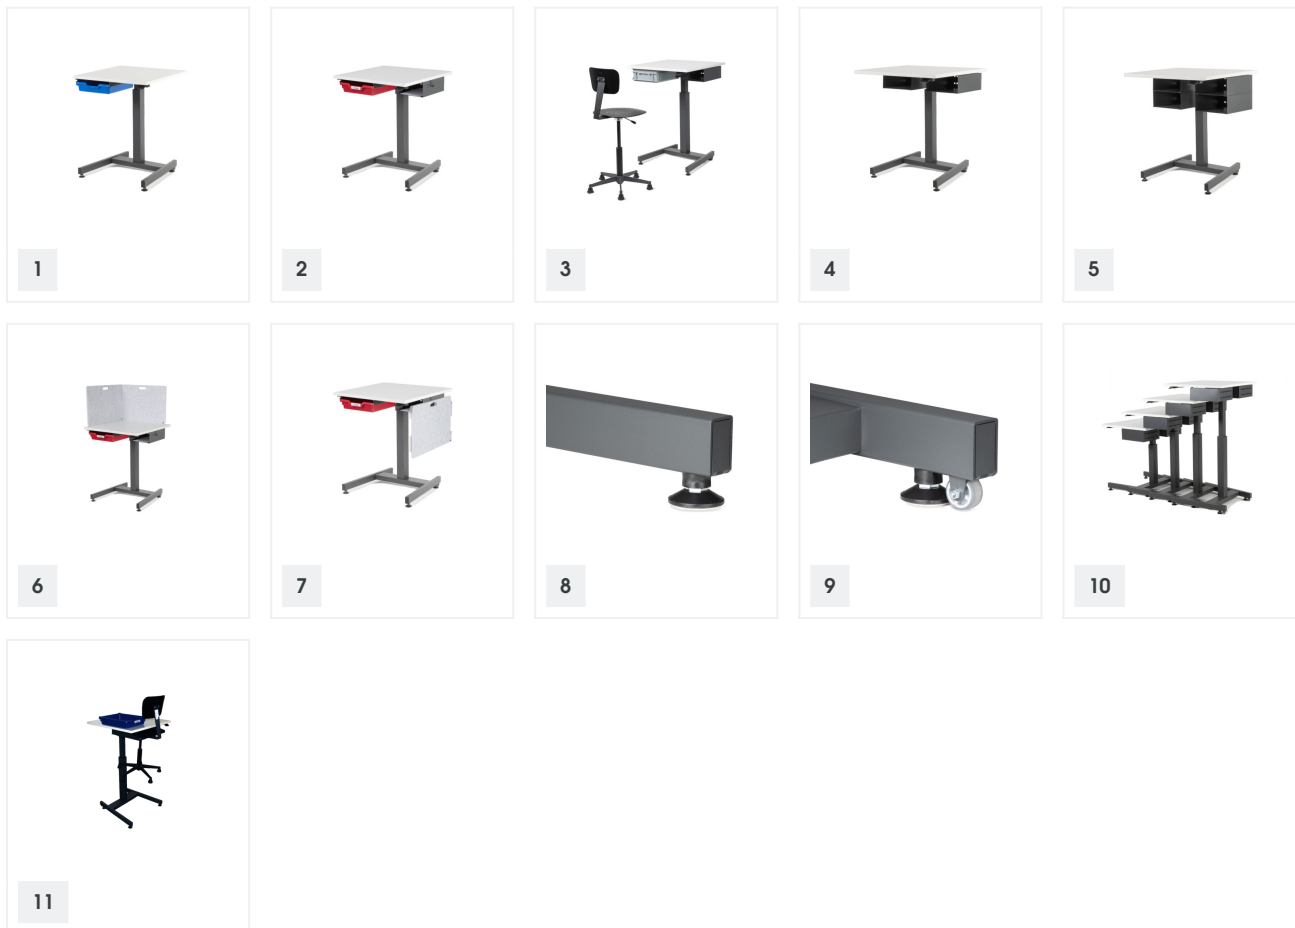

Mögliche Ausführungen

- 1 Grattellsbox unter Tischblatt
- 2 Grattellsbox und A4 Ablage unter Tischblatt
- 3 Rako-Box und A4 Ablage unter Tischblatt
- 4 rechts und links je 1 A4 Ablage unter Tischblatt
- 5 rechts und links je 2 A4 Ablagen unter Tischblatt
- 6 Sichtschutz Pet

- 7 Mappenhaken seitlich
- 8 Haftstellgleiter
- 9 Haftstellgleiter mit Rolle
- 10 Beispiel Staffelung
- 11 Stuhlaufhängung