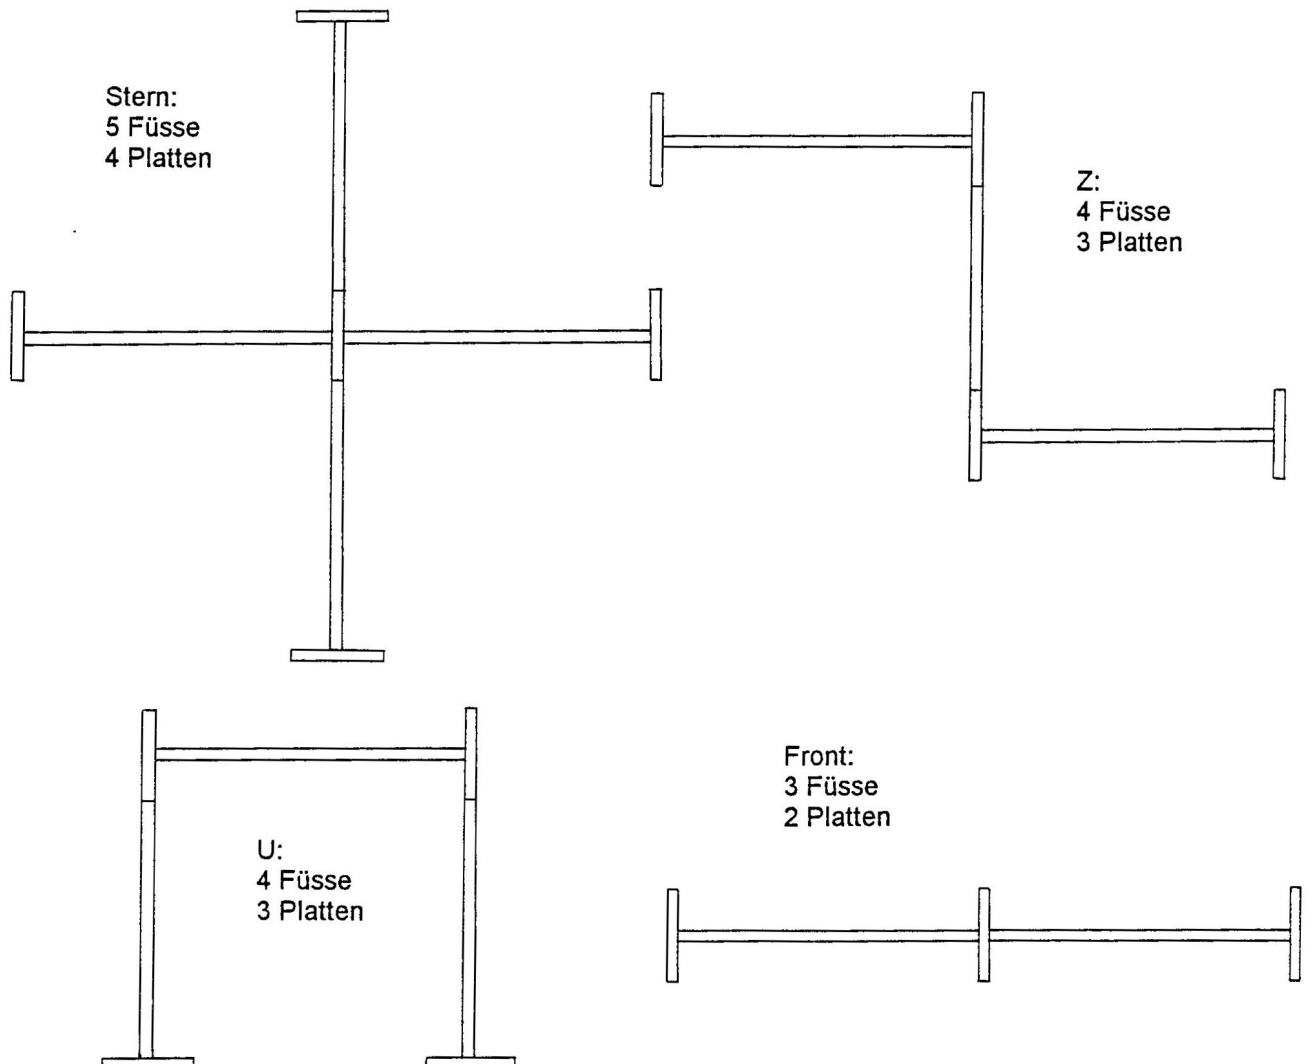

Moderation

Miete Stellwände.

Miete Stellwände.

Unsere Mietstellwandflächen haben eine Grösse von 2000 x 1500 mm und können quer oder hoch eingehängt werden.

Stellmöglichkeiten Grundriss

Brauchen Sie ein Angebot? Rufen Sie uns an, gerne beraten wir Sie.