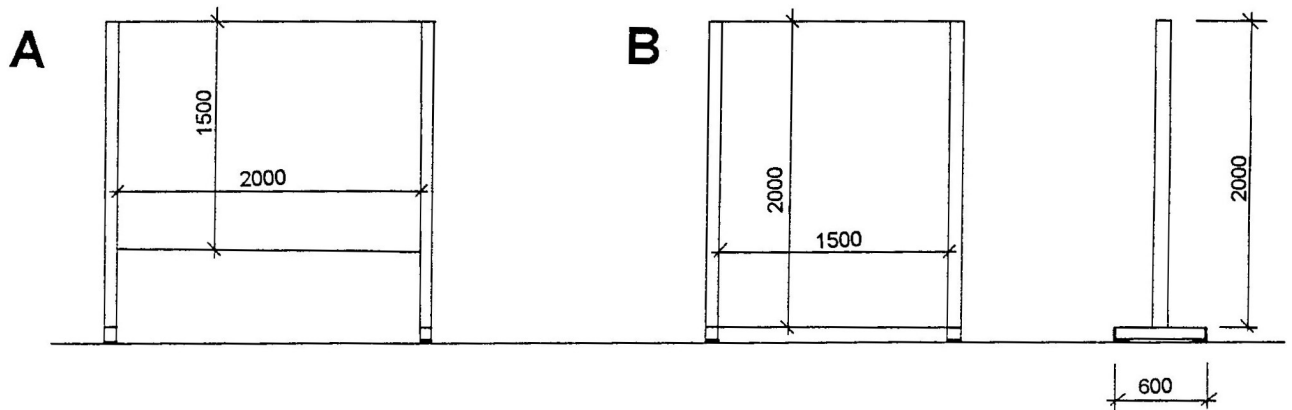

Moderation

Miete Stellwände.

Miete Stellwände.

Unsere Mietstellwandflächen haben eine Grösse von 2000 x 1500 mm und können quer oder hoch eingehängt werden.

Stellmöglichkeiten Grundriss

Brauchen Sie ein Angebot? Rufen Sie uns an, gerne beraten wir Sie.