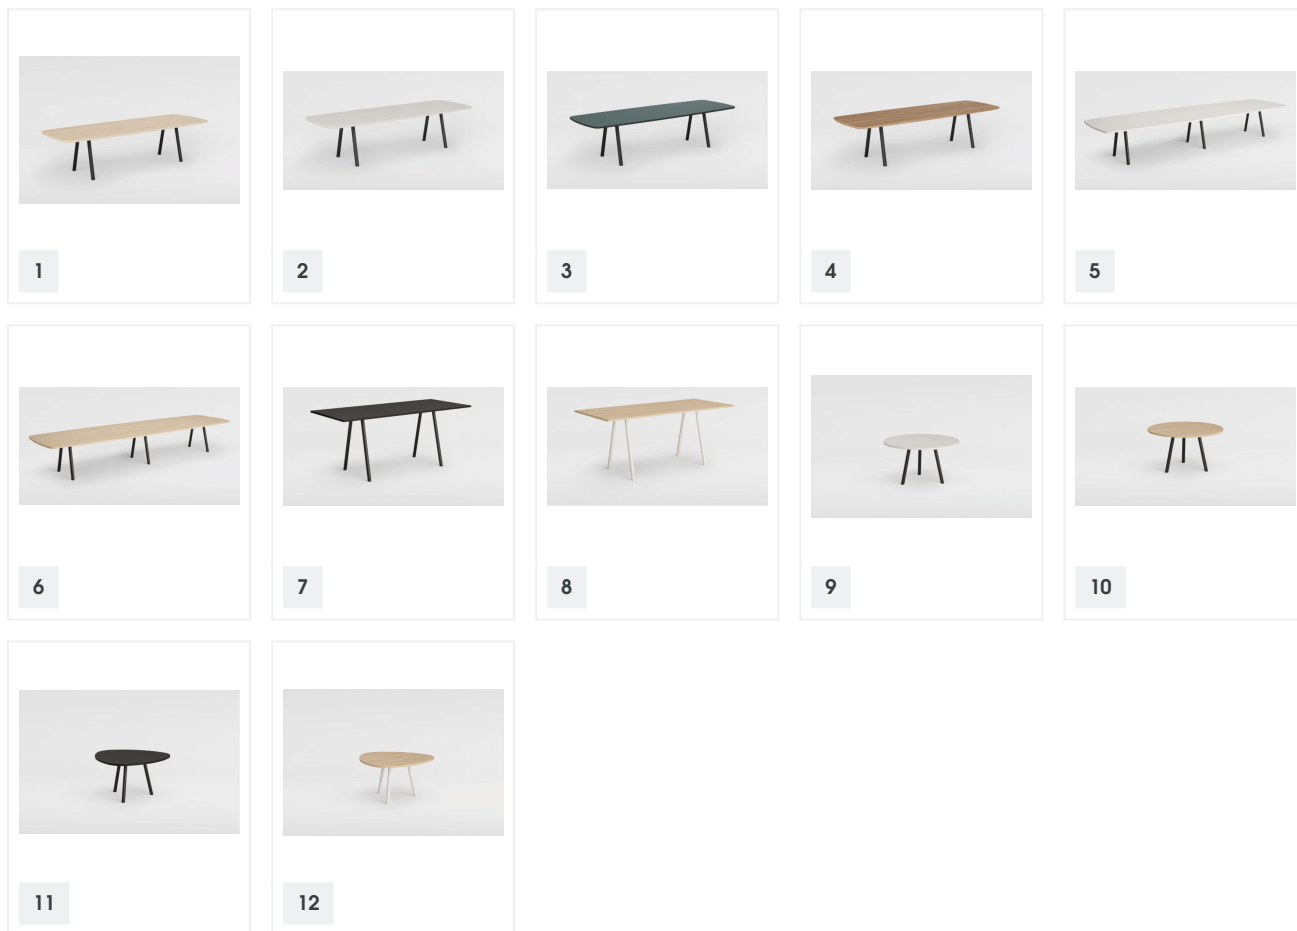

Rund

Tischplattenausführungen

Kunstharz K1 / K2 / K3
Fenix NTM
Linoleum H2
Furnier H1 / H2 / H3

Kunstharz Schneeweiss (NCS S 0502-G)
Kunstharz Porzellanweiss (NCS S 0502-Y20R)
Kunstharz Kieselgrau (NCS S 1002-Y)
Kunstharz Lichtgrau (NCS S 2002-G50Y)
Kunstharz Staubgrau

Elektrifizierung

Untergestellfarben

- 1 schwarz
- 2 Gaaluminium RAL 9007

- 3 Chrom
- 4 Nach Angabe RAL

- | | | | |
|---|---|----|--|
| 1 | Untergestell schwarz, Tischplatte Furnier Eiche | 7 | Stehhöhe, Untergestell schwarz, Tischplatte Linoleum schwarz |
| 2 | Untergestell schwarz, Tischplatte Kunstharz weiss | 8 | Stehhöhe, Untergestell weiss, Tischplatte Furnier Eiche |
| 3 | Untergestell schwarz, Tischplatte Fenix NTM grün | 9 | Rund, Untergestell schwarz, Tischplatte Kunstharz weiss |
| 4 | Untergestell schwarz, Tischplatte Furnier Ulme | 10 | Rund, Untergestell schwarz, Tischplatte Furnier Eiche |
| 5 | Lang, Untergestell schwarz, Tischplatte Kunstharz weiss | 11 | Dreirund, Untergestell schwarz, Tischplatte Linoleum schwarz |
| 6 | Lang, Untergestell schwarz, Tischplatte Furnier Eiche | 12 | Dreirund, Untergestell weiss, Tischplatte Furnier Eiche |