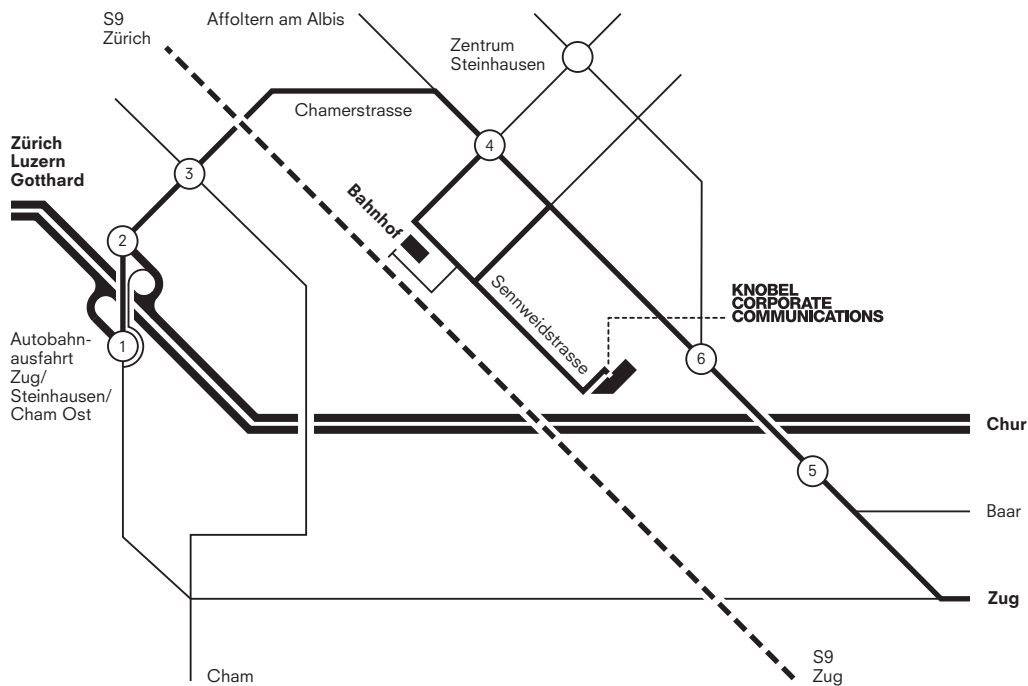

KNOBEL CORPORATE COMMUNICATIONS

Mit dem Auto

Von Zürich

- Autobahn Richtung Zug/Luzern
- Ausfahrt Zug/Steinhausen/Cham Ost
- Beim Kreiselpunkt (2) rechts abbiegen Richtung Steinhausen
- Beim Kreiselpunkt (3) geradeaus Richtung Steinhausen
- Beim Kreiselpunkt (4) geradeaus Richtung Zug
- Nächste Strasse (Sennweid) rechts abbiegen
- Nächste Querstrasse links abbiegen
- Vor dem blauen Gebäude links abbiegen

Von Luzern

- Autobahn Richtung Zug
- Ausfahrt Zug/Steinhausen/Cham Ost
- Beim Kreiselpunkt (1) links abbiegen Richtung Steinhausen
- Beim Kreiselpunkt (2) geradeaus Richtung Steinhausen
- Beim Kreiselpunkt (3) geradeaus Richtung Steinhausen
- Beim Kreiselpunkt (4) geradeaus Richtung Zug
- Nächste Strasse (Sennweid) rechts abbiegen
- Nächste Querstrasse links abbiegen
- Vor dem blauen Gebäude links abbiegen

Von Zug

- Hauptstrasse Richtung Cham
- Bei Ampel rechts abbiegen Richtung Steinhausen
- Beim Kreiselpunkt (5) geradeaus Richtung Steinhausen
- Beim Kreiselpunkt (6) geradeaus Richtung Gewerbezone Sennweid
- Bei der ersten Kreuzung (Opel-Garage) links abbiegen
- Nächste Querstrasse links abbiegen
- Vor dem blauen Gebäude links abbiegen

Mit dem Zug

Zu Fuss vom Bahnhof Steinhausen

- Ab Zürich: S9 Richtung Zug (ohne Umsteigen) oder InterRegio Richtung Luzern; in Zug auf S9 Richtung Zürich umsteigen
- Ab Luzern: InterRegio Richtung Zürich; in Zug auf S9 Richtung Zürich umsteigen
- Im Bahnhof Steinhausen folgen Sie dem Perron in Fahrtrichtung (von Zürich kommend) bis zur Unterführung
- Biegen Sie in der Unterführung links ab und folgen Sie dem Fussweg
- Biegen Sie an der Strasse rechts ab und folgen Sie ihr bis zur zweiten Kreuzung
- Der Eingang befindet sich seitlich des Gebäudes